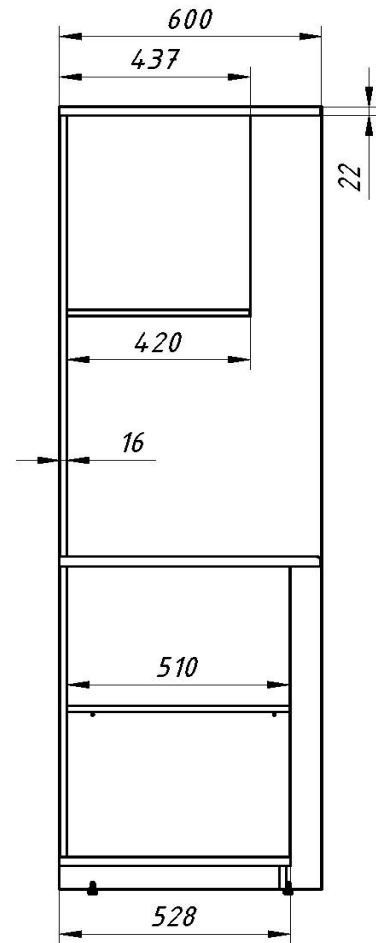

*Стенка боковая левая
условно не показана*