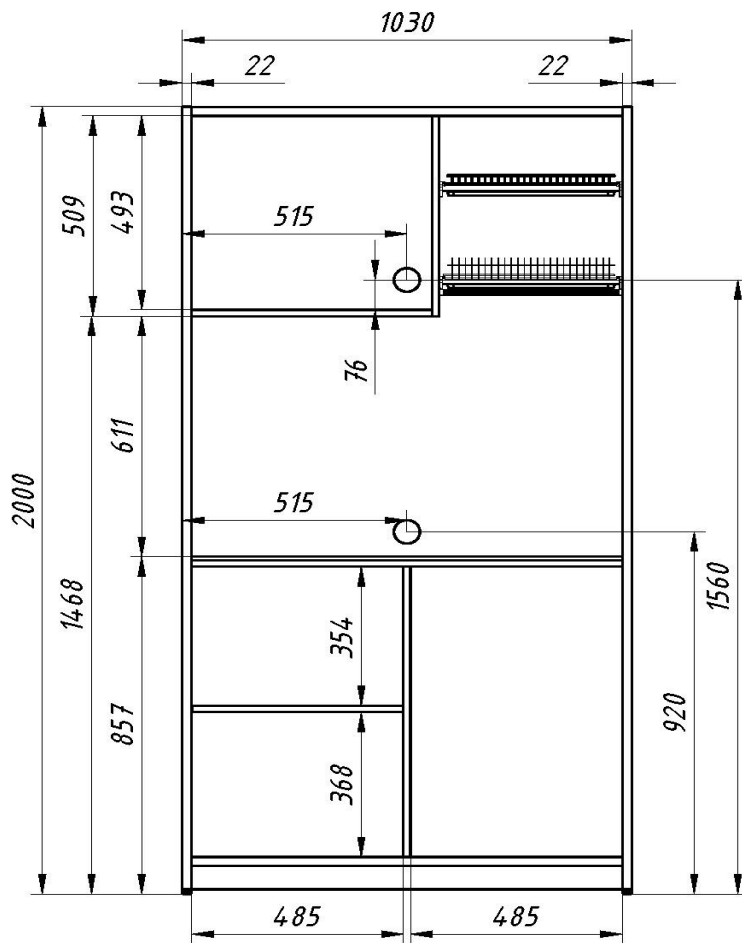

*Двери нижние и верхние
условно не показаны*